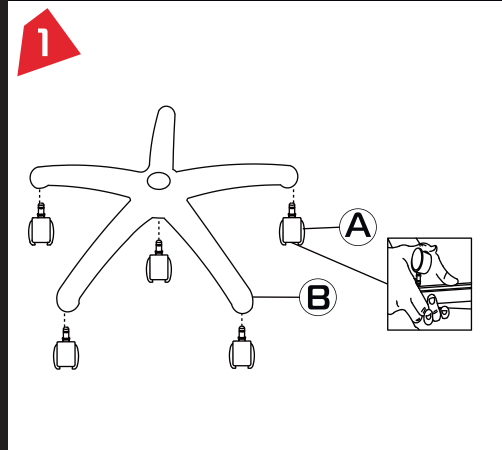

Инструкция по сборке кресла

GALATEC

Достаньте все комплектующие из упаковки и проверьте их перед сборкой

 <p>Galatec Companion</p>	A	 X5	G			
	B		H			
	C		1	 Болты 20мм X4		
	D		2	 Болты 30мм X10		
	E		3	 Ключ-шестигранник X1		
	F		4	 Заглушки X14		

Меры предосторожности

- Не превышайте максимально допустимый вес;
- При использовании кресла в посредственной близости от нагревательных и отопительных приборов, его поверхность во время эксплуатации должна быть защищен от нагрева. Температура нагрева элементов мебели не должна превышать +40 градусов цельсия;
- Не использовать кресло вблизи от открытого огня;
- При эксплуатации мебельной продукции необходимо исключить попадание воды и иных жидкостей на элементы изделий мебели, соприкасающихся с полом.

Назначение устройства:

Кресло предназначено для обеспечения комфорта и удобства во время игры/работы за компьютером или другими игровыми устройствами.

Дополнительная информация

Импортер в России: ИП Трегубов Вячеслав Юрьевич, Приморский край, Михайловский район, с.Михайловка, ул.Квартал 3, дом 2, кв.37