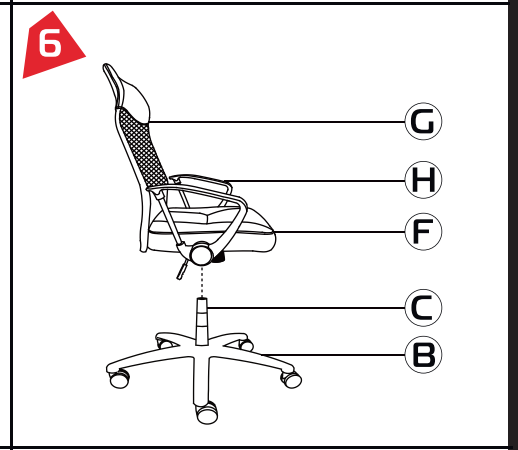

Инструкция по сборке кресла

GALATEC

Достаньте все комплектующие из упаковки и проверьте их перед сборкой

 <p>Galatec Companion</p>	A	 X5	G			
	B		H			
	C		1	 Болты 20мм X4		
	D		2	 Болты 30мм X10		
	E		3	 Ключ-шестигранник X1		
	F		4	 Заглушки X14		

Меры предосторожности

- Не превышайте максимально допустимый вес;
- При использовании кресла в посредственной близости от нагревательных и отопительных приборов, его поверхность во время эксплуатации должна быть защищен от нагрева. Температура нагрева элементов мебели не должна превышать +40 градусов цельсия;
- Не использовать кресло вблизи от открытого огня;
- При эксплуатации мебельной продукции необходимо исключить попадание воды и иных жидкостей на элементы изделий мебели, соприкасающихся с полом.

Назначение устройства:

Кресло предназначено для обеспечения комфорта и удобства во время игры/работы за компьютером или другими игровыми устройствами.

Дополнительная информация

Импортер в России: ИП Трегубов Вячеслав Юрьевич, Приморский край, Михайловский район, с.Михайловка, ул.Квартал 3, дом 2, кв.37