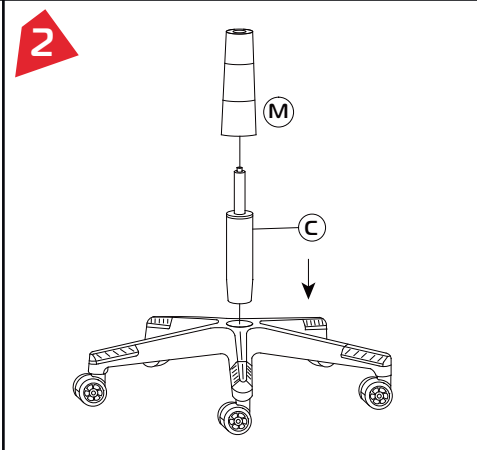

Инструкция по сборке кресла

Достаньте все комплектующие из упаковки и проверьте их перед сборкой

 <p>Galatec SuperNova</p>	A	 X5	G		M	
	B		H	 Правый Левый		
	C		I		1	 Болты М5х8 мм Количество: 4
	D	 D1 D2	J		2	 Болты М8х25 мм Количество: 20
	E	 E1 E2	K		3	 Ключ-шестигранник: 1 шт
	F	 Левый Правый	L		4	 Пластиковые заглушки: 2 шт