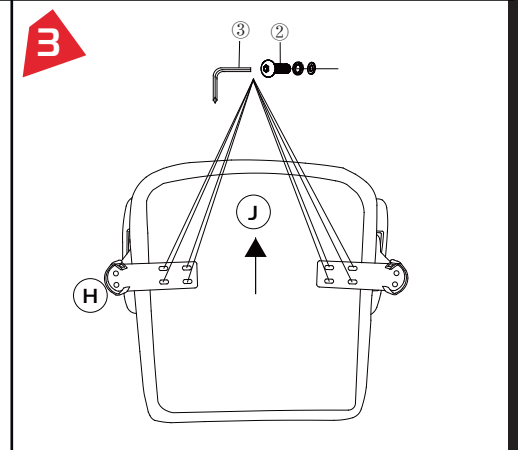

Инструкция по сборке кресла

Достаньте все комплектующие из упаковки и проверьте их перед сборкой

 <p>Galatec SuperNova</p>	A	 X5	G		M	
	B		H	 Правый Левый		
	C		I		1	 Болты М5х8 мм Количество: 4
	D	 D1 D2	J		2	 Болты М8х25 мм Количество: 20
	E	 E1 E2	K		3	 Ключ-шестигранник: 1 шт
	F	 Левый Правый	L		4	 Пластиковые заглушки: 2 шт