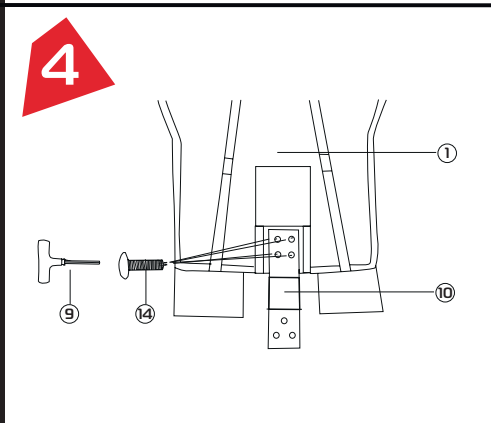

Инструкция по сборке кресла

Достаньте все комплектующие из упаковки и проверьте их перед сборкой

Galatec FlashPower

1		9	
2		10	
3		11	Болты М8*20 мм Количество: 3
4		12	Болты М6*20 мм Количество: 4
5		13	X4
6	X5	14	Болты М6*25 мм Количество: 4
7	Болты М8*45 мм Количество: 4	15	
8			