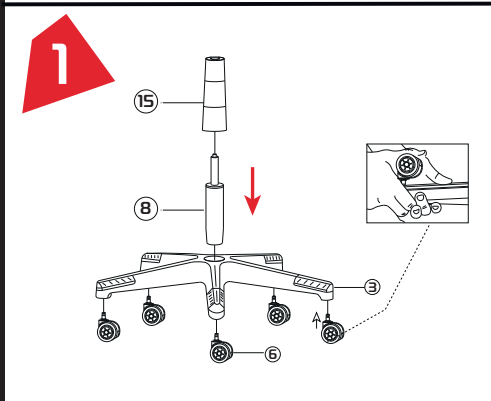

Инструкция по сборке кресла

Достаньте все комплектующие из упаковки и проверьте их перед сборкой

Galatec FlashPower

1		9	
2		10	
3		11	Болты М8*20 мм Количество: 3
4		12	Болты М6*20 мм Количество: 4
5		13	X4
6	X5	14	Болты М6*25 мм Количество: 4
7	Болты М8*45 мм Количество: 4	15	
8			