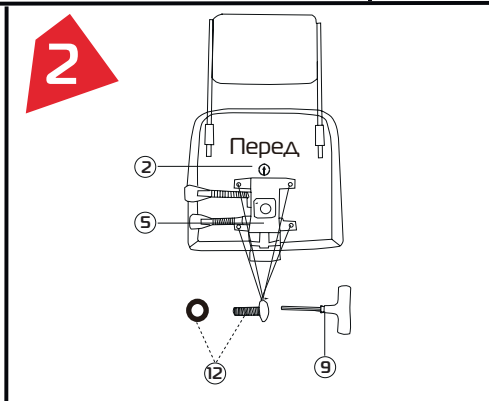

Инструкция по сборке кресла

Достаньте все комплектующие из упаковки и проверьте их перед сборкой

Galatec FlashPower

1		9	
2		10	
3		11	Болты М8*20 мм Количество: 3
4		12	Болты М6*20 мм Количество: 4
5		13	X4
6	X5	14	Болты М6*25 мм Количество: 4
7	Болты М8*45 мм Количество: 4	15	
8			