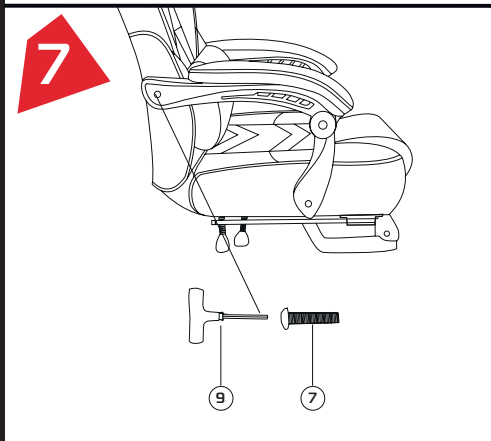

Инструкция по сборке кресла

Достаньте все комплектующие из упаковки и проверьте их перед сборкой

Galatec FlashPower

1		9	
2		10	
3		11	Болты М8*20 мм Количество: 3
4		12	Болты М6*20 мм Количество: 4
5		13	X4
6	X5	14	Болты М6*25 мм Количество: 4
7	Болты М8*45 мм Количество: 4	15	
8			