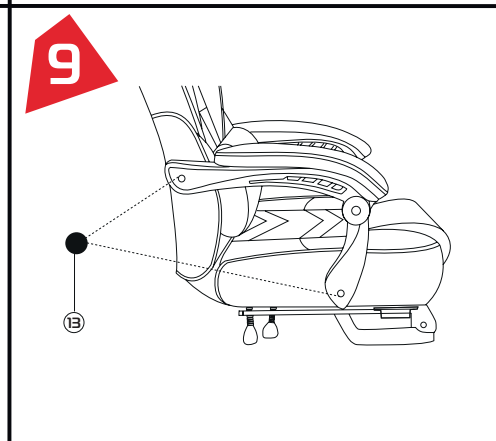

Инструкция по сборке кресла

Достаньте все комплектующие из упаковки и проверьте их перед сборкой

Galatec FlashPower

1		9	
2		10	
3		11	Болты М8*20 мм Количество: 3
4		12	Болты М6*20 мм Количество: 4
5		13	X4
6	X5	14	Болты М6*25 мм Количество: 4
7	Болты М8*45 мм Количество: 4	15	
8			