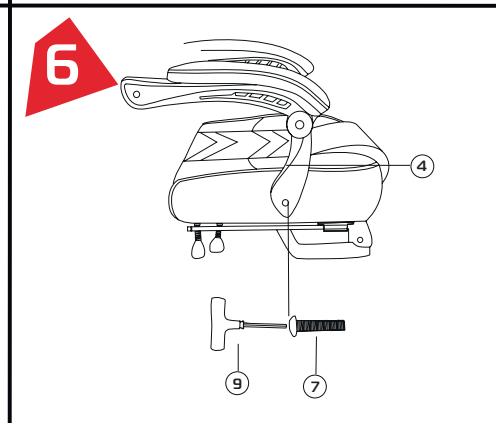

Инструкция по сборке кресла

Достаньте все комплектующие из упаковки и проверьте их перед сборкой

Galatec FlashPower

1		9	
2		10	
3		11	Болты М8*20 мм Количество: 3
4		12	Болты М6*20 мм Количество: 4
5		13	X4
6	X5	14	Болты М6*25 мм Количество: 4
7	Болты М8*45 мм Количество: 4	15	
8			