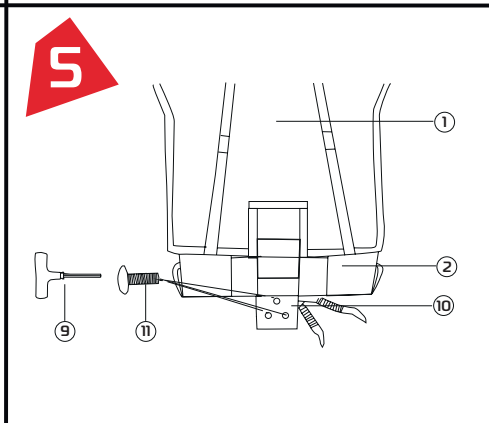

Инструкция по сборке кресла

Достаньте все комплектующие из упаковки и проверьте их перед сборкой

Galatec FlashPower

1		9	
2		10	
3		11	Болты М8*20 мм Количество: 3
4		12	Болты М6*20 мм Количество: 4
5		13	X4
6	X5	14	Болты М6*25 мм Количество: 4
7	Болты М8*45 мм Количество: 4	15	
8			