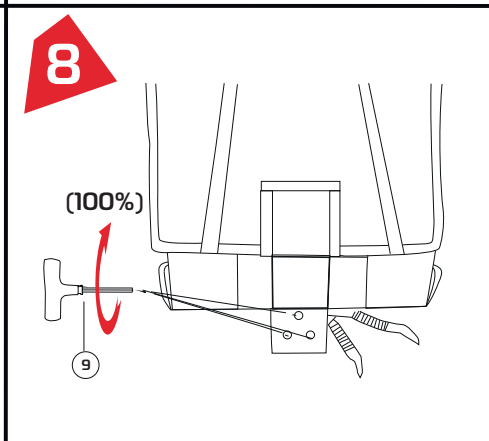

Инструкция по сборке кресла

Достаньте все комплектующие из упаковки и проверьте их перед сборкой

Galatec FlashPower

1		9	
2		10	
3		11	Болты М8*20 мм Количество: 3
4		12	Болты М6*20 мм Количество: 4
5		13	X4
6	X5	14	Болты М6*25 мм Количество: 4
7	Болты М8*45 мм Количество: 4	15	
8			