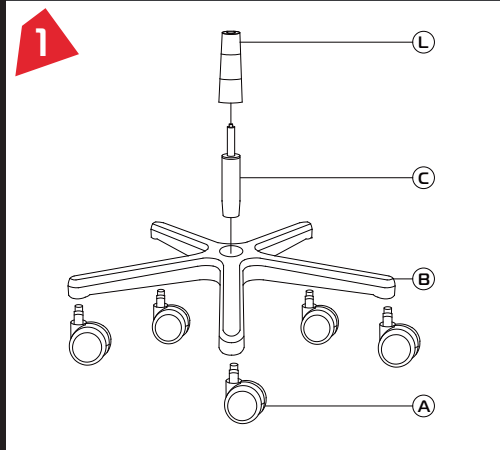

Инструкция по сборке кресла

Достаньте все комплектующие из упаковки и проверьте их перед сборкой

 <p>Galatec SpaceSeat</p>	A	 X5	G		M	
	B		H		N	
	C		I		1	 Болты М5х8мм Количество: 4
	D	 D1 D2	J		2	 Болты М8х25мм Количество: 20
	E	 E1 E2	K	 X2	3	
	F	 Левый Правый	L		4	 X2