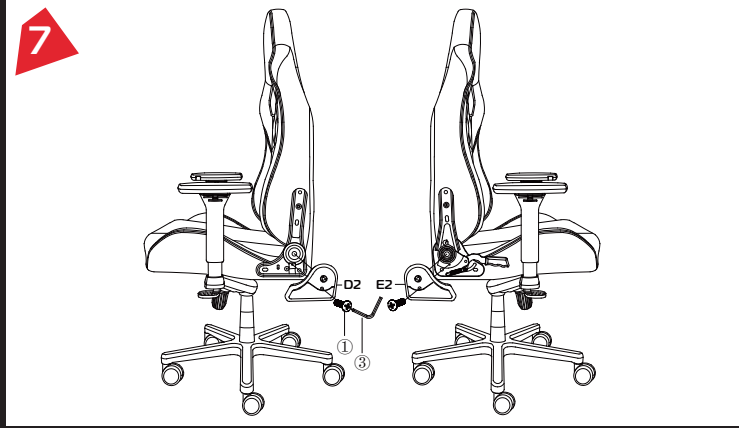

Инструкция по сборке кресла

Достаньте все комплектующие из упаковки и проверьте их перед сборкой

 <p>Galatec SpaceSeat</p>	A	 X5	G		M	
	B		H		N	
	C		I		1	 Болты М5х8мм Количество: 4
	D	 D1 D2	J		2	 Болты М8х25мм Количество: 20
	E	 E1 E2	K	 X2	3	
	F	 Левый Правый	L		4	 X2

Назначение устройства:

Кресло предназначено для обеспечения комфорта и удобства во время игры/работы за компьютером или другими игровыми устройствами.

Дополнительная информация

Импортер в России: ИП Трегубов Вячеслав Юрьевич, Приморский край, Михайловский район, с.Михайловка, ул.Квартал 3, дом 2, кв.37