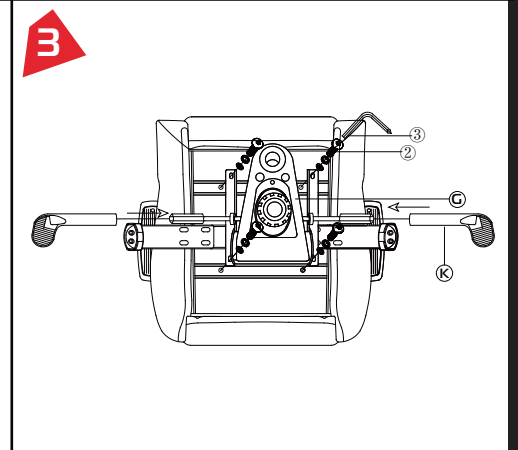

Инструкция по сборке кресла

Достаньте все комплектующие из упаковки и проверьте их перед сборкой

 <p>Galatec SpaceSeat</p>	A	 X5	G		M	
	B		H		N	
	C		I		1	 Болты М5х8мм Количество: 4
	D	 D1 D2	J		2	 Болты М8х25мм Количество: 20
	E	 E1 E2	K	 X2	3	
	F	 Левый Правый	L		4	 X2