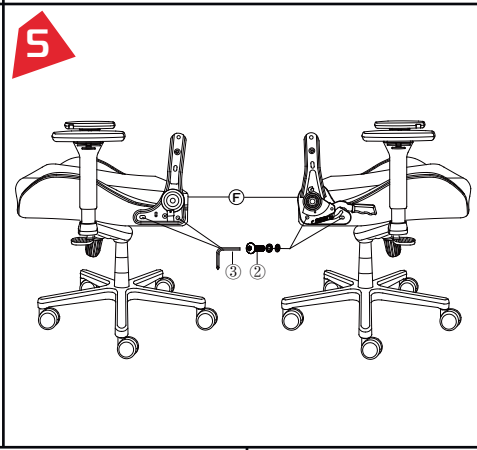

Инструкция по сборке кресла

Достаньте все комплектующие из упаковки и проверьте их перед сборкой

 <p>Galatec SpaceSeat</p>	A	 X5	G		M	
	B		H		N	
	C		I		1	 Болты М5х8мм Количество: 4
	D	 D1 D2	J		2	 Болты М8х25мм Количество: 20
	E	 E1 E2	K	 X2	3	
	F	 Левый Правый	L		4	 X2