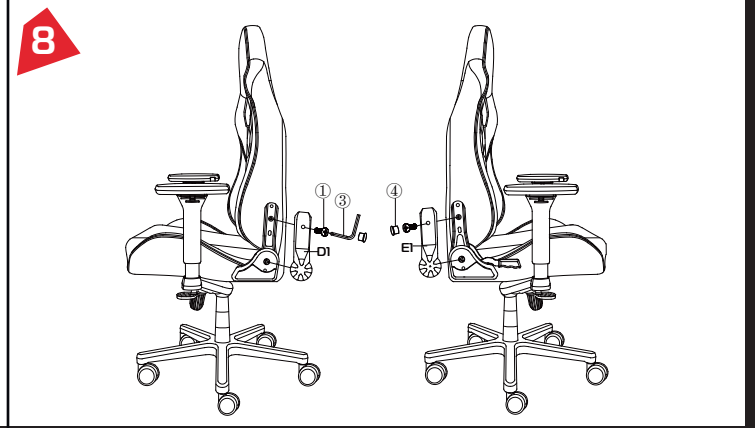

Инструкция по сборке кресла

Достаньте все комплектующие из упаковки и проверьте их перед сборкой

 <p>Galatec SpaceSeat</p>	A	 X5	G		M	
	B		H		N	
	C		I		1	 Болты М5х8мм Количество: 4
	D	 D1 D2	J		2	 Болты М8х25мм Количество: 20
	E	 E1 E2	K	 X2	3	
	F	 Левый Правый	L		4	 X2

Назначение устройства:

Кресло предназначено для обеспечения комфорта и удобства во время игры/работы за компьютером или другими игровыми устройствами.

Дополнительная информация

Импортер в России: ИП Трегубов Вячеслав Юрьевич, Приморский край, Михайловский район, с.Михайловка, ул.Квартал 3, дом 2, кв.37