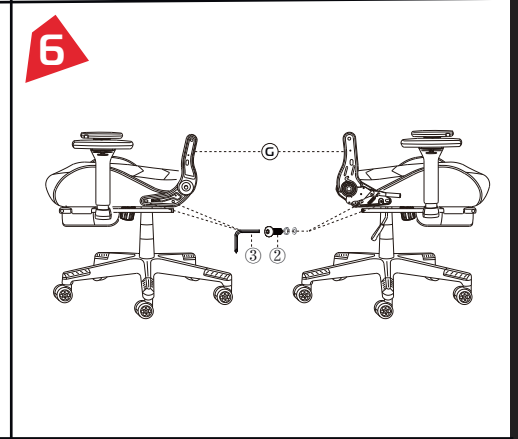

Инструкция по сборке кресла

Достаньте все комплектующие из упаковки и проверьте их перед сборкой

 <p>Galatec ShadowThrone</p>	A	 X5	G	 Правый Левый	M	
	B		H		N	
	C		I		O	
	D		J		1	 Болты М5х8мм Количество: 6
	E		K	 Правый Левый	2	 Болты М8х25мм Количество: 16
	F		L	 X2	3	 Ключ Количество: 1

Назначение устройства:

Кресло предназначено для обеспечения комфорта и удобства во время игры/работы за компьютером или другими игровыми устройствами.

Дополнительная информация

Импортер в России: ИП Трегубов Вячеслав Юрьевич, Приморский край, Михайловский район, с.Михайловка, ул.Квартал 3, дом 2, кв.37