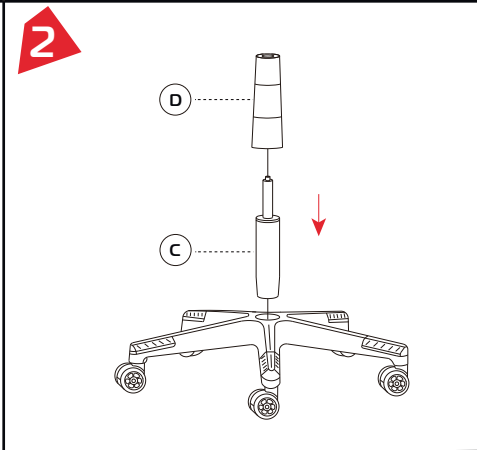

Инструкция по сборке кресла

Достаньте все комплектующие из упаковки и проверьте их перед сборкой

 <p>Galatec ShadowThrone</p>	A	 X5	G	 Правый Левый	M	
	B		H		N	
	C		I		O	
	D		J		1	 Болты М5х8мм Количество: 6
	E		K	 Правый Левый	2	 Болты М8х25мм Количество: 16
	F		L	 X2	3	 Ключ Количество: 1