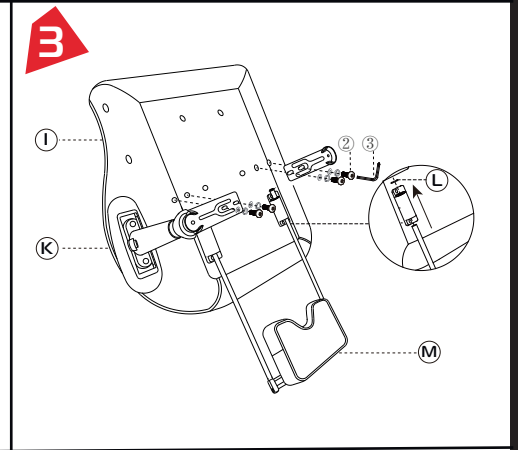

Инструкция по сборке кресла

Достаньте все комплектующие из упаковки и проверьте их перед сборкой

 <p>Galatec ShadowThrone</p>	A	 X5	G	 Правый Левый	M	
	B		H		N	
	C		I		O	
	D		J		1	 Болты М5х8мм Количество: 6
	E		K	 Правый Левый	2	 Болты М8х25мм Количество: 16
	F		L	 X2	3	 Ключ Количество: 1