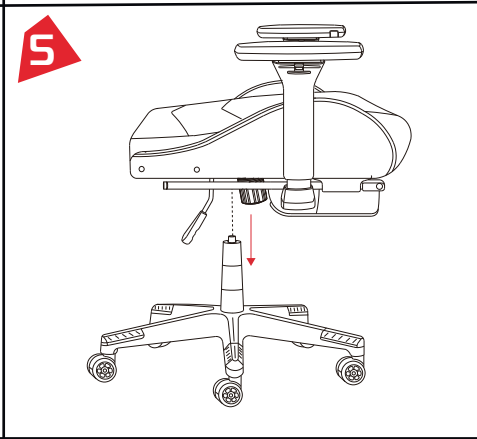

Инструкция по сборке кресла

Достаньте все комплектующие из упаковки и проверьте их перед сборкой

 <p>Galatec ShadowThrone</p>	A	 X5	G	 Правый Левый	M	
	B		H		N	
	C		I		O	
	D		J		1	 Болты М5х8мм Количество: 6
	E		K	 Правый Левый	2	 Болты М8х25мм Количество: 16
	F		L	 X2	3	 Ключ Количество: 1