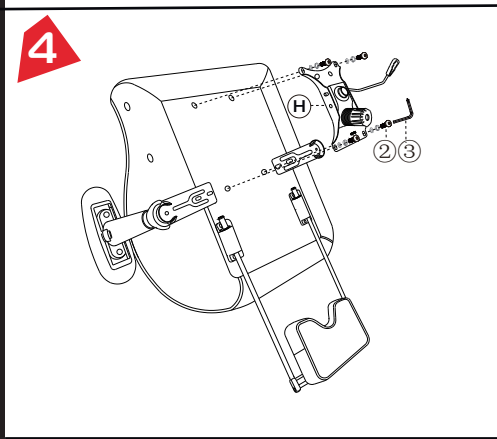

Инструкция по сборке кресла

Достаньте все комплектующие из упаковки и проверьте их перед сборкой

 <p>Galatec ShadowThrone</p>	A	 X5	G	 Правый Левый	M	
	B		H		N	
	C		I		O	
	D		J		1	 Болты М5х8мм Количество: 6
	E		K	 Правый Левый	2	 Болты М8х25мм Количество: 16
	F		L	 X2	3	 Ключ Количество: 1