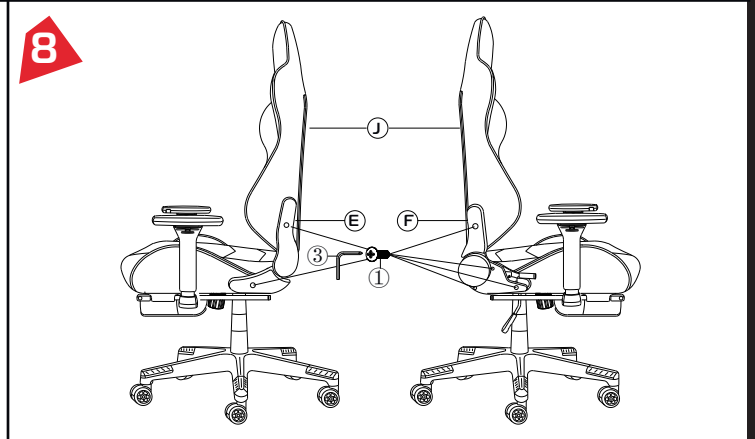

Инструкция по сборке кресла

Достаньте все комплектующие из упаковки и проверьте их перед сборкой

 <p>Galatec ShadowThrone</p>	A	 X5	G	 Правый Левый	M	
	B		H		N	
	C		I		O	
	D		J		1	 Болты М5х8мм Количество: 6
	E		K	 Правый Левый	2	 Болты М8х25мм Количество: 16
	F		L	 X2	3	 Ключ Количество: 1

Назначение устройства:

Кресло предназначено для обеспечения комфорта и удобства во время игры/работы за компьютером или другими игровыми устройствами.

Дополнительная информация

Импортер в России: ИП Трегубов Вячеслав Юрьевич, Приморский край, Михайловский район, с.Михайловка, ул.Квартал 3, дом 2, кв.37