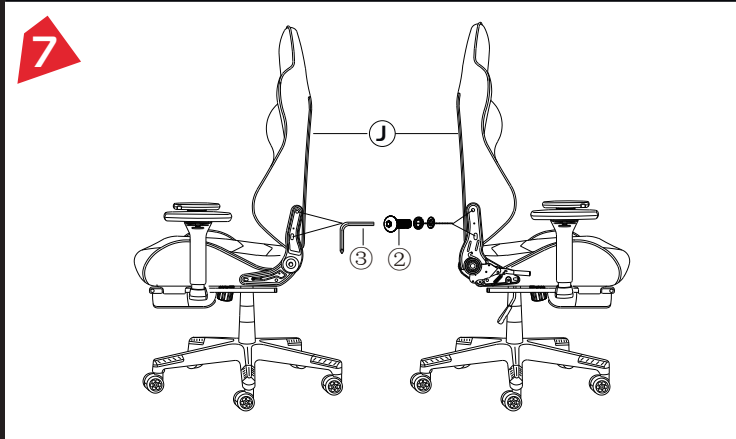

Инструкция по сборке кресла

Достаньте все комплектующие из упаковки и проверьте их перед сборкой

 <p>Galatec ShadowThrone</p>	A	 X5	G	 Правый Левый	M	
	B		H		N	
	C		I		O	
	D		J		1	 Болты М5х8мм Количество: 6
	E		K	 Правый Левый	2	 Болты М8х25мм Количество: 16
	F		L	 X2	3	 Ключ Количество: 1

Назначение устройства:

Кресло предназначено для обеспечения комфорта и удобства во время игры/работы за компьютером или другими игровыми устройствами.

Дополнительная информация

Импортер в России: ИП Трегубов Вячеслав Юрьевич, Приморский край, Михайловский район, с.Михайловка, ул.Квартал 3, дом 2, кв.37