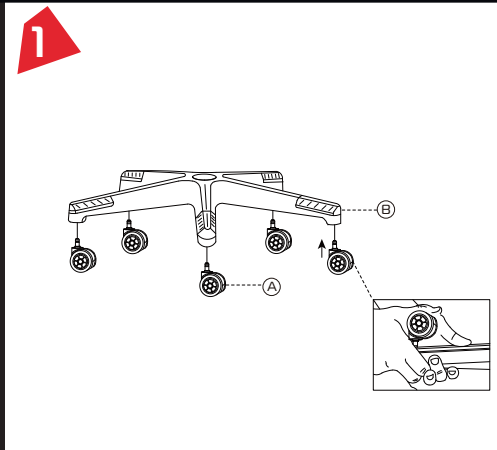

Инструкция по сборке кресла

Достаньте все комплектующие из упаковки и проверьте их перед сборкой

 <p>Galatec ShadowThrone</p>	A	 X5	G	 Правый Левый	M	
	B		H		N	
	C		I		O	
	D		J		1	 Болты М5х8мм Количество: 6
	E		K	 Правый Левый	2	 Болты М8х25мм Количество: 16
	F		L	 X2	3	 Ключ Количество: 1

Назначение устройства:

Кресло предназначено для обеспечения комфорта и удобства во время игры/работы за компьютером или другими игровыми устройствами.

Дополнительная информация

Импортер в России: ИП Трегубов Вячеслав Юрьевич, Приморский край, Михайловский район, с.Михайловка, ул.Квартал 3, дом 2, кв.37