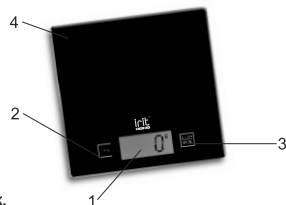

Описание

1. Жидкокристаллический экран
2. Кнопка выбора единиц измерения (g- граммы, oz- унции, kg- килограммы, lb- фунт)
3. Кнопка "Взвешивание тары" - On/off/tare
4. Стеклоный корпус