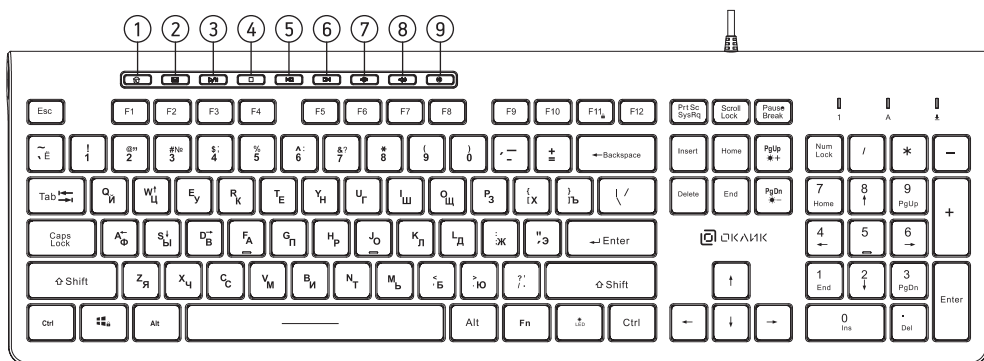

ТЕХНИЧЕСКИЕ ХАРАКТЕРИСТИКИ:

- Тип подключения: проводной
- Количество клавиш:
- Стандартные клавиши: 104
- Мультимедийные клавиши: 9
- Ноутбучный профиль клавиш
- Ресурс кнопок: до 10 000 000 нажатий
- Автоматическая конфигурация без специальных драйверов
- Многоцветная подсветка x 3 режима
- Напряжение: 5В === 100мА

- Интерфейс подключения: USB
- Длина кабеля: 1,5 м
- Размер: 442,3 x 141 x 30,6 мм
- Вес: 425 г

КОМПЛЕКТАЦИЯ:

- Проводная компьютерная клавиатура 490ML
- Руководство пользователя

СИСТЕМНЫЕ ТРЕБОВАНИЯ:

- Совместимость с ОС Windows
- Свободный USB-порт