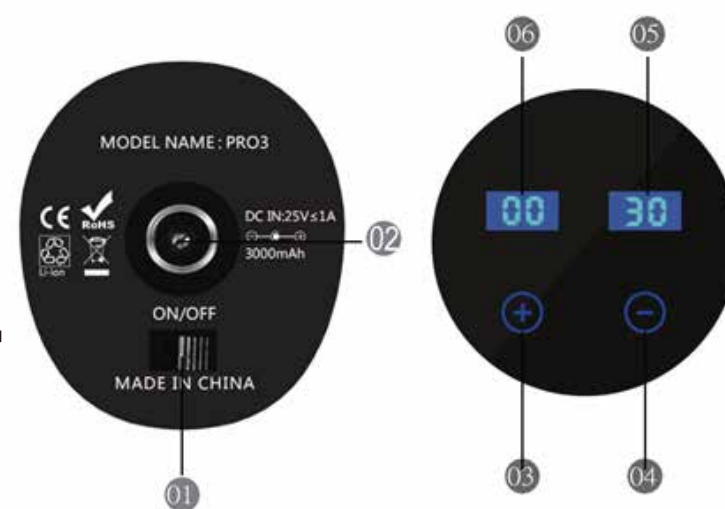

Уровень интенсивности массажа:

1) 1500 оборотов/минуту
2) 1900 оборотов/минуту
3) 2300 оборотов/минуту
4) 2700 оборотов/минуту
5) 3100 оборотов/минуту
6) 3500 оборотов/минуту

Круглая насадка

универсальная, подходит для массажа больших групп мышц, таких как мышцы спины, шеи и т.д.

Большая полукруглая насадка

для задней поверхности шеи, рук или мышц бедра, эффективна для борьбы с целлюлитом.

Насадка в форме Y

для всех групп мышц и более глубокой проработки мышц вдоль позвоночника

Плоская насадка

для релаксации мышц

Конусообразная массажная насадка

для массажа вокруг суставов, глубоких тканей, триггерных точек, массажа стоп

03