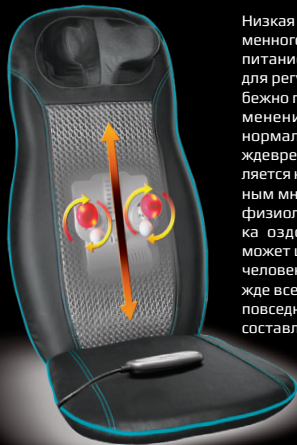

Массажная накидка

Модель K-52

Низкая двигательная активность современного человека, несбалансированное питание, стрессы, недостаток времени для регулярных занятий спортом неизбежно приводят к функциональным изменениям в организме, нарушению нормальной жизнедеятельности, преждевременному старению. Массаж является научно обоснованным, проверенным многолетней практикой, наиболее физиологичным для организма человека оздоровительным средством. Он может широко использоваться каждым человеком независимо от возраста прежде всего как гигиеническое средство в повседневном уходе за своим телом, как составляющая здорового образа жизни.