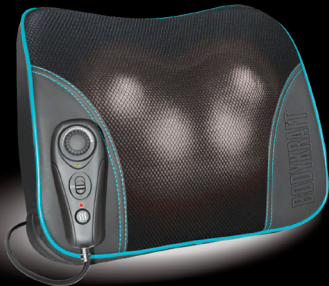

### Модель С-31

Студентам и школьникам, папам и мамам, бабушкам и дедушкам массажная подушка поможет избежать многих проблем, связанных со спиной, которые возникают при чрезмерных нагрузках на позвоночник: при сидячей работе, подъеме тяжестей, возрастных изменениях.

## Эффект от применения

- снимает напряжение околопозвоночных мышц, укрепляет мышечный каркас;
- способствует расслаблению и снятию усталости, повышает работоспособность;
- предотвращает искривление позвоночника, нарушение осанки, развитие остеохондроза и межпозвонковых грыж;
- облегчает боли в спине, снимает головные боли.

## Модель С-33

Ощущение приятного тепла, расслабленности и комфорта после напряженного рабочего дня принесет непродолжительный массаж при помощи массажной подушки. Массажер позаботится о вашем самочувствии и здоровье вашей спины.