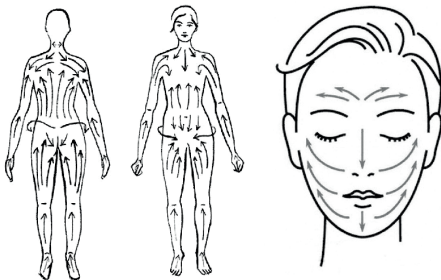

Использование

1. Используйте массажер на очищенной коже лица или тела. Если вашей коже требуется дополнительное увлажнение, можно использовать уходовые средства — нанесите любимый крем, гель или масла на те части тела, где собираетесь выполнять массаж.
2. Будьте внимательны, так как на ролики массажера могут наматываться волосы. Выполняя массаж лица или воротниковой зоны, обязательно убирайте волосы. Также не забудьте снять украшения, например печочку или длинные серьги.
3. Возьмите массажер и выполняйте движения вперед–назад или влево–вправо по массажным линиям, избегая лимфоузлов — места под коленями, сгибы локтей, подмышечные впадины и паховая область. Массаж следует выполнять снизу вверх. То есть если вы выполняете массаж тела, начинать следует с ног, постепенно поднимаясь выше. При движении вперед ролики просто прокатываются по телу, выполняя более легкий массаж. При движении в обратном направлении ролики захватывают кожу и мышцы, выполняя более интенсивный массаж. Для еще более интенсивного массажа и глубокой проработки мышц надавливайте на массажер, прокатывая его по телу в обратном направлении.

Примечание. Перед выполнением массажа лица можно положить массажер в холодильник на несколько минут. Массаж лица холодным массажером способствует устранению отеков.