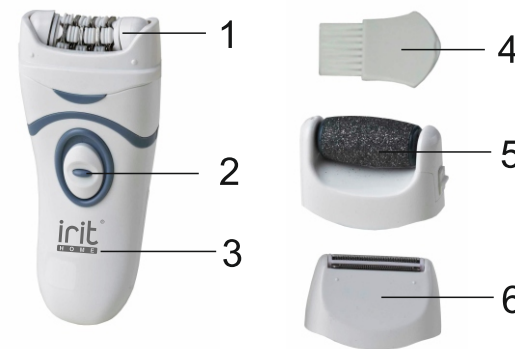

Technical characteristics:

Working from 3 AAA batteries (not included)

Working life is 2 years.

Made in China

IR-3098

irit[®]**ОПИСАНИЕ**

1. Насадка-эпилятор
2. Кнопка переключения скоростей
3. Корпус
4. Щеточка для очистки
5. Насадка для удаления натоптышей
6. Насадка-бритва

**НАЧАЛО РАБОТЫ**

Установка батареек

- Выключите эпилятор
- Сдвиньте крышку отсека батареек
- Установите 3 батареи AAA
- Установите крышку отсека для батареек на прежнее место.

ЭКСПЛУАТАЦИЯ

Перед бритьем, убедитесь, что Ваша кожа сухая и чистая.