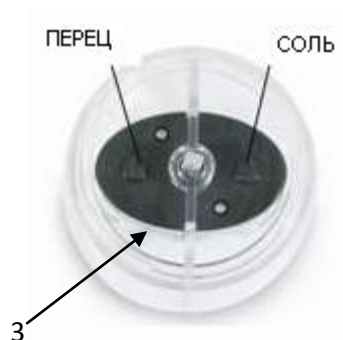

## Описание прибора

1. Крышка
2. Верхний корпус
3. Нижний корпус с контейнерами для соли и перца
4. Дозаторы с регулировочными винтами (грубый помол – тонкий помол)
5. Отсек для батарей.
6. Кнопка “S”- кнопка включения помола контейнера “СОЛЬ”.
7. Кнопка “P” - кнопка включения помола контейнера “ПЕРЕЦ”.