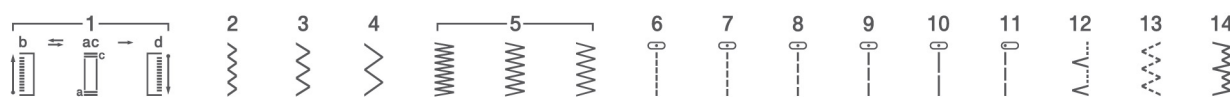

Швейные машины с горизонтальным челноком и функцией «Свободный рукав»

- 14/17 строчек
- Горизонтальный челнок
- Обметывание петли в 4 приема
- LED подсветка

LS 2225

LS 2325

14 строчек LS 2225

17 строчек LS 2325