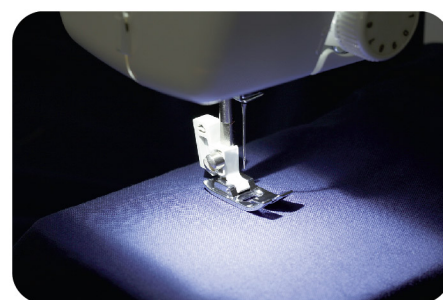

Швейные машины с горизонтальным челноком и функцией «Свободный рукав»

- 14/17 строчек
- Горизонтальный челнок
- Обметывание петли в 4 приема
- LED подсветка

LS 2225

LS 2325

14 строчек LS 2225

17 строчек LS 2325

Горизонтальный челнок

Полуавтоматическое выполнение петли

Яркая LED подсветка рабочей области

Контакт:

brother
at your side

www.brothersewing.ru