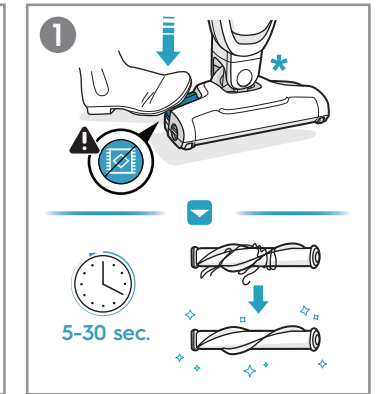

Instruction Book

WELL Q6/Q7/Q7-P

*

Accessories may vary from model to model. | Les accessoires peuvent varier d'un modèle à l'autre. | Ausstattung und Zubehör kann je nach Modell variieren. | Accessoires kunnen per model verschillen. | Tillbehören kan variera mellan olika modeller. | Lisävarusteet voivat vaihdella malleittain. | Tilbehør kan variere fra model til model. | Los accesorios pueden variar según el modelo. | Os acessórios podem variar de modelo para modelo. | Gli accessori possono variare da modello a modello. | Τα εξαρτήματα ίσως διαφέρουν από μοντέλο σε μοντέλο. | Lisad võivad mudelist mudelisse varieeruda. | Priedadi kitiems modeliāms gali skirtis. | Akcesoria mogą się różnić w zależności od modelu. | Piederumi katram modelim var atšķirties. | Príslušenství se může u jednotlivých modelů lišit. | Doplnky sa môžu lišiť v závislosti od modelu. | Dodaci se mogu razlikovati kod određenih modela. | Nastavki se lahko glede na model razlikujejo. | Принадлежности могут отличаться от модели к модели. | Ці компоненти можуть відрізнятися залежно від моделі. | A tartozékok típusonként eltérőek lehetnek. | Accesorioile pot diferi de la model la model. | Принадлежности може да се различават според различните модели. | Aksesuarları modelden modele farklılık gösterebilir. | درجہ اول لیڈوم نہ فلٹنق شاقفرطلا | Додаци могу да се разликују у зависности од модела усовисвача.

www.electrolux.com

** WELL Q6 : ADS-13G-22 25013GPG
** WELL Q7/Q7-P : KSC-18W-350050HE

- ■ ■ 100%
- ■ ■ 75-100%
- ■ □ 50-75%
- □ □ 25-50%
- □ □ 0-25%

⚠ Please handle battery pack installation with care. The new battery pack must come from Electrolux or an authorized service center.