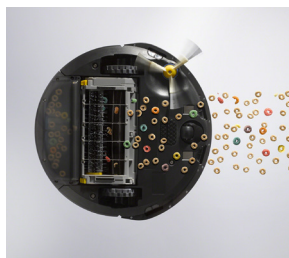

На основе тридцатилетнего опыта роботостроения и постоянных инноваций iRobot оптимизировал робот пылесос Roomba для максимально эффективной уборки полов по всему миру.

30 ЛЕТ
опыта и инноваций
в производстве
роботов

Особенности Roomba® 698

Оттирает, приподнимает, всасывает

3-ступенчатая технология позволяет убирать с ковра или твердых напольных покрытий всю грязь: от мельчайшей пыли до крупного мусора.