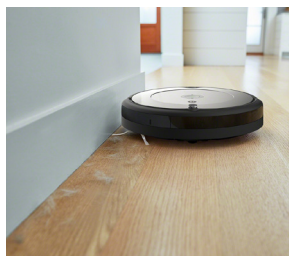

Уборка в углах и вдоль стен

Специально разработанная щетка для уборки вдоль стен вычищает мусор из углов и щелей.