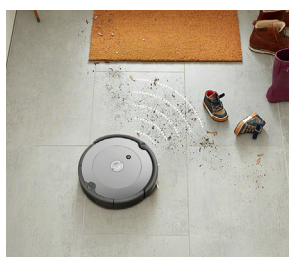

### Оттирает, приподнимает, всасывает

3-ступенчатая технология позволяет убирать с ковра или твердых напольных покрытий всю грязь: от мельчайшей пыли до крупного мусора.

### Уборка в углах и вдоль стен

Специально разработанная щетка для уборки вдоль стен вычищает мусор из углов и щелей.

### Умная система навигации по вашему дому

Интеллектуальные датчики управляют перемещением робота вокруг мебели и под ней для тщательной уборки полов.