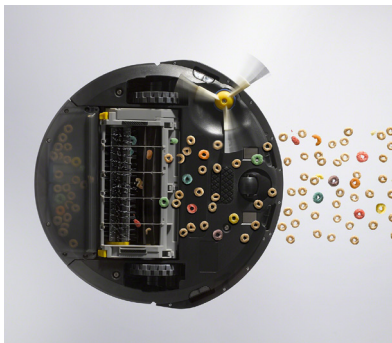

### Оттирает, приподнимает, всасывает

3-ступенчатая технология, включающая сбор мусора валиками-скребками, чистку вдоль стен боковой щеткой и мощное всасывание, позволяет убирать с ковра или твердых напольных покрытий всю грязь: от мельчайшей пыли до крупного мусора.

### Технология Dirt Detect™

Датчики Dirt Detect™ запускают у Roomba более интенсивный режим уборки в местах повышенного скопления грязи. Например, в наиболее проходимых местах.

На основе тридцатилетнего опыта роботостроения и постоянных инноваций iRobot оптимизировал робот пылесос Roomba для максимально эффективной уборки полов по всему миру.

### Уборка в углах и вдоль стен

Специально разработанная щетка для уборки вдоль стен вычищает мусор из углов и щелей.