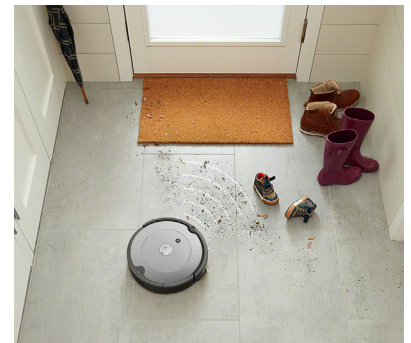

### Оттирает, приподнимает, всасывает

3-ступенчатая технология, включающая сбор мусора валиками-скребками, чистку вдоль стен боковой щеткой и мощное всасывание, позволяет убирать с ковра или твердых напольных покрытий всю грязь: от мельчайшей пыли до крупного мусора.

### Умная система навигации по вашему дому

Оснащенный набором интеллектуальных датчиков, Roomba принимает более 60 решений в секунду, чтобы максимально эффективно приспособиться к особенностям вашего дома и тщательно почистить полы.

### Технология Dirt Detect™

Датчики Dirt Detect™ запускают у Roomba более интенсивный режим уборки в местах повышенного скопления грязи. Например, в наиболее проходимых местах.

На основе тридцатилетнего опыта роботостроения и постоянных инноваций iRobot оптимизировал робот пылесос Roomba для максимально эффективной уборки полов по всему миру.