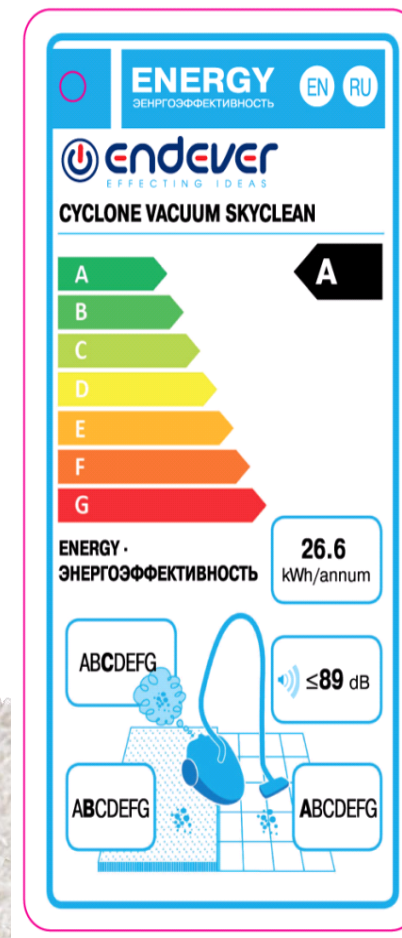

## Презентация

Пылесос SKYCLEAN VC-540  
Пылесос SKYCLEAN VC-550

- *Постоянно-высокая мощность всасывания*
- *Эффективный сбор пыли*
- *Фильтр тонкой очистки*
- *Повышенная вместительность контейнера для сбора пыли*
- *Система «мульти-циклон»*
- *Инновационное строение корпуса и фильтров, минимизирующее уровень шума*
- *Контроль воздушного потока на ручке*
- *Кнопка для автоматической смотки шнура*
- *Прозрачный контейнер для сбора пыли*
- *Стильный дизайн HEPA-фильтр*
- *Очищение контейнера для сбора пыли одним нажатием кнопки*
- *Фильтр защиты двигателя*
- *Удобное управление – переднее колесо с вращением 360*

### ТЕХНИЧЕСКИЕ ХАРАКТЕРИСТИКИ

- Мощность: 2100 Вт
- Номинальное напряжение : 220 В, 50 Гц
- Мощность всасывания: 400 Вт
- Объем пылесборника: 4.0 л
- Уровень шума: ≤89dB
- Габаритные размеры: 40\*27\*25 см
- Вес: 5.5 кг
- Цвет: серый/черный
- Энергоэффективность:  
Класс А 26.6 кВтч/г