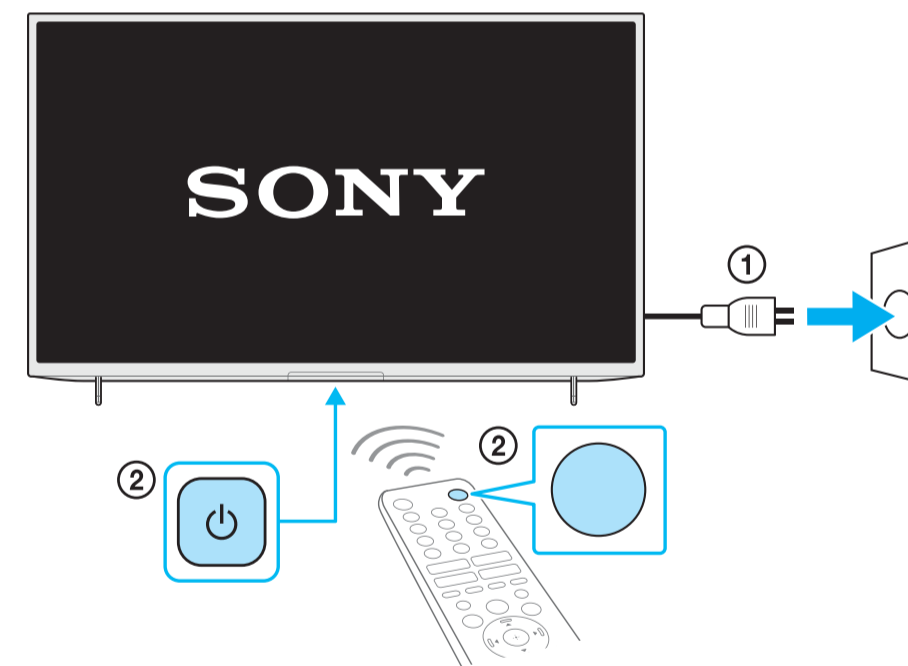

8

9

10

11

HELP

Help / Aide / Ayuda / Ajuda