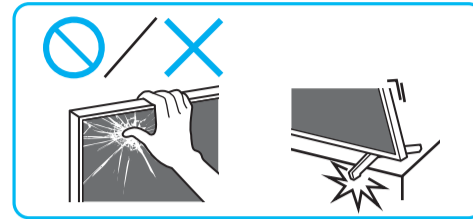

Setup Guide

Téléviseur
Televisor digital a color con pantalla de cristal líquido
Televisor

5-038-162-01(1)

US	Setup Guide
FR	Manuel de configuration
ES	Guía de configuración
PT	Guia de Configuração

Sony Customer Support

U.S.A.:
<https://www.sony.com/tvsupport>
Canada:
<https://www.sony.ca/support>
United States 1.800.222.SONY
Canada 1.877.899.SONY
Please Do Not Return the Product to the Store

Service à la clientèle Sony

Canada :
<https://www.sony.ca/support>
États-Unis :
<https://www.sony.com/tvsupport>
Canada 1.877.899.SONY
États-Unis 1.800.222.SONY
Ne retournez pas le produit au magasin

Lea este manual antes de usar el producto

Centro de Asistencia de Sony

<https://esupport.sony.com/ES/LA/>
Llame al número telefónico que aparece en su póliza de garantía.
Por favor no devuelva el producto a la tienda donde adquirió el producto.

BRAVIA

KD-65X75K / 55X75K