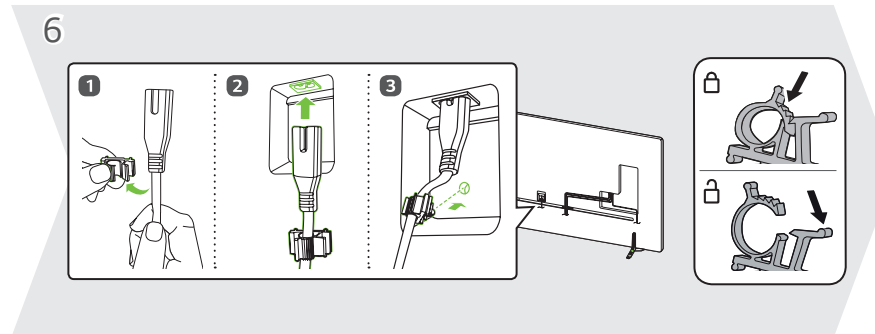

⊕ : Depending on model / В зависимости от модели / Залежно від моделі / Угліге байланысты / Русийтіге қарап / Загвараас хаммаарна

	A	B	C	D	E	F	F-G
	(mm)						(kg)
50NANO803PA 50NANO806PA 50NANO809PA 50NANO853PA 50NANO856PA 50NANO859PA	1120	718	257	653	49.2	14.4	14.0
55NANO803PA 55NANO806PA 55NANO809PA 55NANO853PA 55NANO856PA 55NANO859PA 55NANO893PC 55NANO896PC 55NANO899PC	1233	781	257	716	44.2	16.7	16.3
Требования к электропитанию Вимоги до електроживлення Електртітуы шарттары				AC 100-240 V - 50 / 60 Hz			