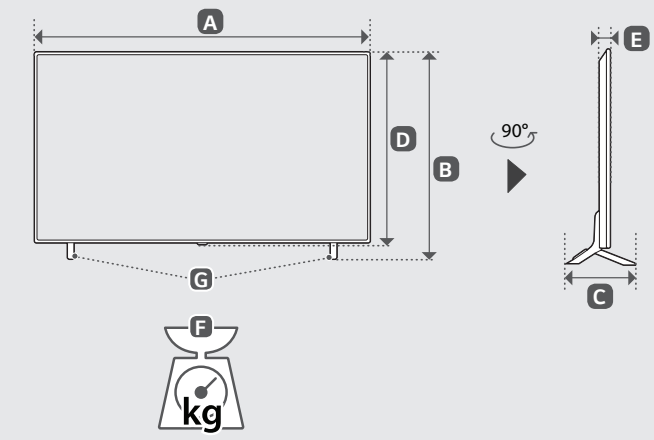

⊕ : Depending on model / В зависимости от модели / Залежно від моделі / Угліге байланысты / Русийтіге қарап / Загвараас хаммаарна

	A	B	C	D	E	F	F-G
	(mm)						(kg)
50NANO803PA 50NANO806PA 50NANO809PA 50NANO853PA 50NANO856PA 50NANO859PA	1120	718	257	653	49.2	14.4	14.0
55NANO803PA 55NANO806PA 55NANO809PA 55NANO853PA 55NANO856PA 55NANO859PA 55NANO893PC 55NANO896PC 55NANO899PC	1233	781	257	716	44.2	16.7	16.3
Требования к электропитанию Вимоги до електроживлення Електртітуы шарттары				AC 100-240 V - 50 / 60 Hz			