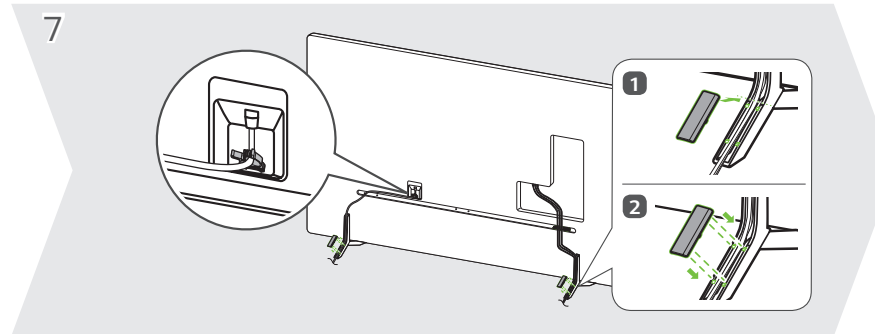

⊕ : Depending on model / В зависимости от модели / Залежно від моделі / Угліге байланысты / Русийтіге қарап / Загвараас хаммаарна

	A	B	C	D	E	F	F-G
	(mm)						(kg)
50NANO803PA 50NANO806PA 50NANO809PA 50NANO853PA 50NANO856PA 50NANO859PA	1120	718	257	653	49.2	14.4	14.0
55NANO803PA 55NANO806PA 55NANO809PA 55NANO853PA 55NANO856PA 55NANO859PA 55NANO893PC 55NANO896PC 55NANO899PC	1233	781	257	716	44.2	16.7	16.3
Требования к электропитанию Вимоги до електроживлення Електртітуы шарттары				AC 100-240 V - 50 / 60 Hz			