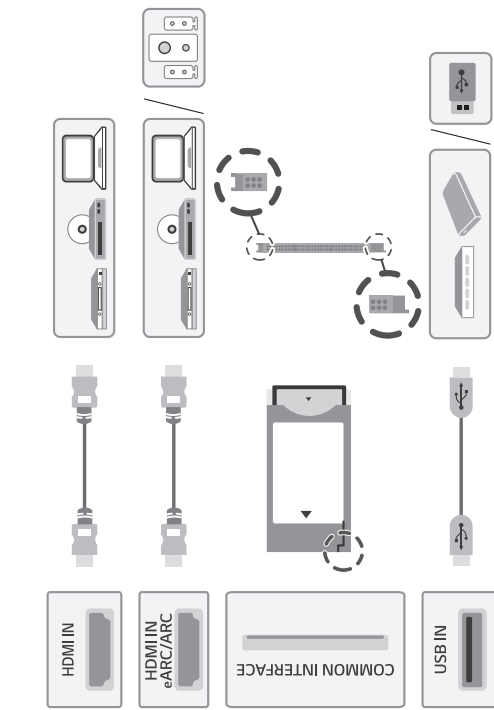

⊕ : Depending on model / В зависимости от модели / Залежно від моделі / Угліге байланысты / Русийтіге қарап / Загвараас хаммаарна

	A	B	C	D	E	F	F-G
	(mm)						(kg)
50NANO803PA 50NANO806PA 50NANO809PA 50NANO853PA 50NANO856PA 50NANO859PA	1120	718	257	653	49.2	14.4	14.0
55NANO803PA 55NANO806PA 55NANO809PA 55NANO853PA 55NANO856PA 55NANO859PA 55NANO893PC 55NANO896PC 55NANO899PC	1233	781	257	716	44.2	16.7	16.3
Требования к электропитанию Вимоги до електроживлення Електртітуы шарттары				AC 100-240 V - 50 / 60 Hz			