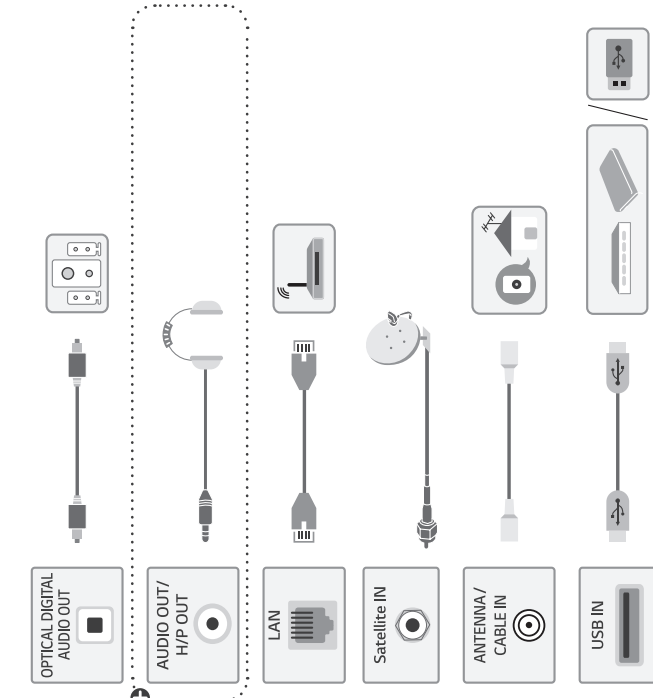

⊕ : Depending on model / В зависимости от модели / Залежно від моделі / Угліге байланысты / Русийтіге қарап / Загвараас хаммаарна

	A	B	C	D	E	F	F-G
	(mm)						(kg)
50NANO803PA 50NANO806PA 50NANO809PA 50NANO853PA 50NANO856PA 50NANO859PA	1120	718	257	653	49.2	14.4	14.0
55NANO803PA 55NANO806PA 55NANO809PA 55NANO853PA 55NANO856PA 55NANO859PA 55NANO893PC 55NANO896PC 55NANO899PC	1233	781	257	716	44.2	16.7	16.3
Требования к электропитанию Вимоги до електроживлення Електртітуы шарттары				AC 100-240 V - 50 / 60 Hz			