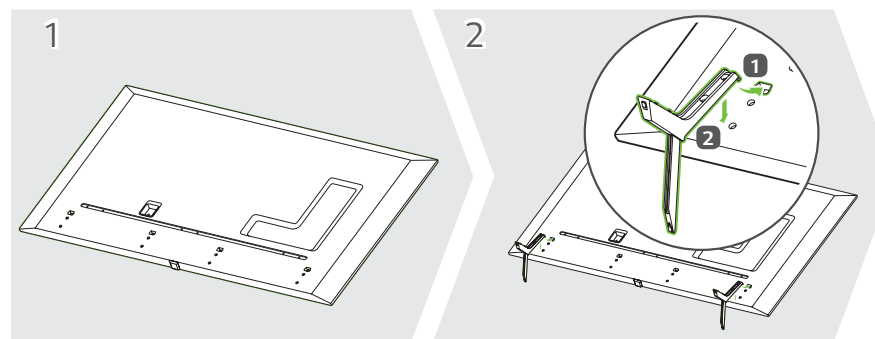

⊕ : Depending on model / В зависимости от модели / Залежно від моделі / Угліге байланысты / Русийтіге қарап / Загвараас хаммаарна

	A	B	C	D	E	F	F-G
	(mm)						(kg)
50NANO803PA 50NANO806PA 50NANO809PA 50NANO853PA 50NANO856PA 50NANO859PA	1120	718	257	653	49.2	14.4	14.0
55NANO803PA 55NANO806PA 55NANO809PA 55NANO853PA 55NANO856PA 55NANO859PA 55NANO893PC 55NANO896PC 55NANO899PC	1233	781	257	716	44.2	16.7	16.3
Требования к электропитанию Вимоги до електроживлення Електртітуы шарттары				AC 100-240 V - 50 / 60 Hz			