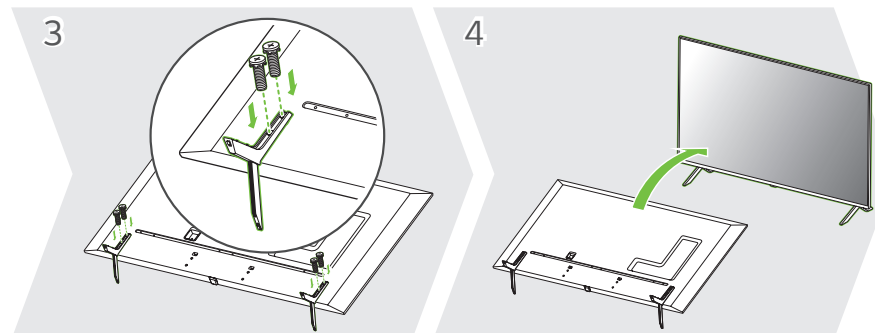

⊕ : Depending on model / В зависимости от модели / Залежно від моделі / Угліге байланысты / Русийтіге қарап / Загвараас хаммаарна

	A	B	C	D	E	F	F-G
	(mm)						(kg)
50NANO803PA 50NANO806PA 50NANO809PA 50NANO853PA 50NANO856PA 50NANO859PA	1120	718	257	653	49.2	14.4	14.0
55NANO803PA 55NANO806PA 55NANO809PA 55NANO853PA 55NANO856PA 55NANO859PA 55NANO893PC 55NANO896PC 55NANO899PC	1233	781	257	716	44.2	16.7	16.3
Требования к электропитанию Вимоги до електроживлення Електртітуы шарттары				AC 100-240 V - 50 / 60 Hz			