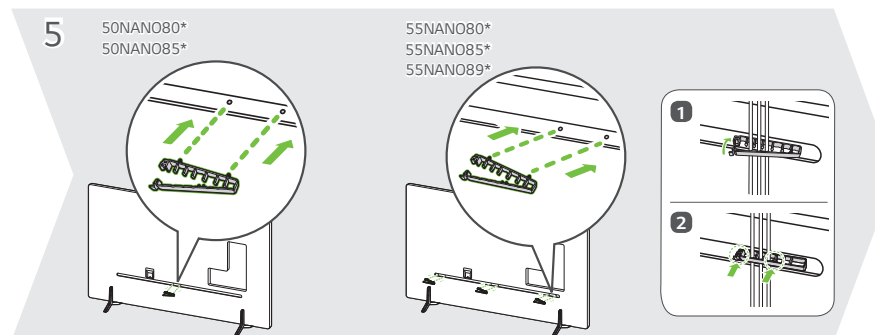

⊕ : Depending on model / В зависимости от модели / Залежно від моделі / Угліге байланысты / Русийтіге қарап / Загвараас хаммаарна

	A	B	C	D	E	F	F-G
	(mm)						(kg)
50NANO803PA 50NANO806PA 50NANO809PA 50NANO853PA 50NANO856PA 50NANO859PA	1120	718	257	653	49.2	14.4	14.0
55NANO803PA 55NANO806PA 55NANO809PA 55NANO853PA 55NANO856PA 55NANO859PA 55NANO893PC 55NANO896PC 55NANO899PC	1233	781	257	716	44.2	16.7	16.3
Требования к электропитанию Вимоги до електроживлення Електртітуы шарттары				AC 100-240 V - 50 / 60 Hz			