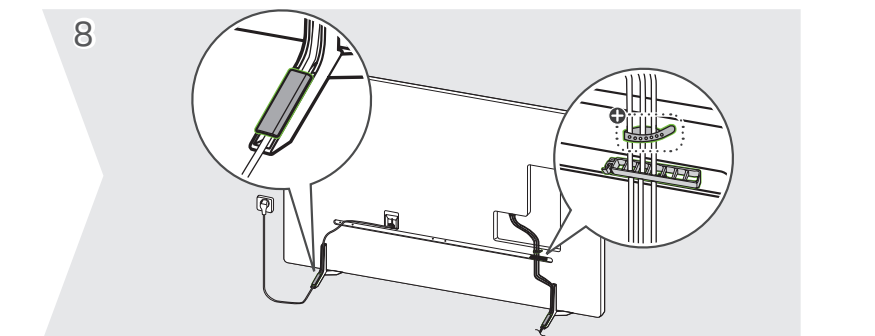

⊕ : Depending on model / В зависимости от модели / Залежно від моделі / Угліге байланысты / Русийтіге қарап / Загвараас хаммаарна

	A	B	C	D	E	F	F-G
	(mm)						(kg)
50NANO803PA 50NANO806PA 50NANO809PA 50NANO853PA 50NANO856PA 50NANO859PA	1120	718	257	653	49.2	14.4	14.0
55NANO803PA 55NANO806PA 55NANO809PA 55NANO853PA 55NANO856PA 55NANO859PA 55NANO893PC 55NANO896PC 55NANO899PC	1233	781	257	716	44.2	16.7	16.3
Требования к электропитанию Вимоги до електроживлення Електртітуы шарттары				AC 100-240 V - 50 / 60 Hz			