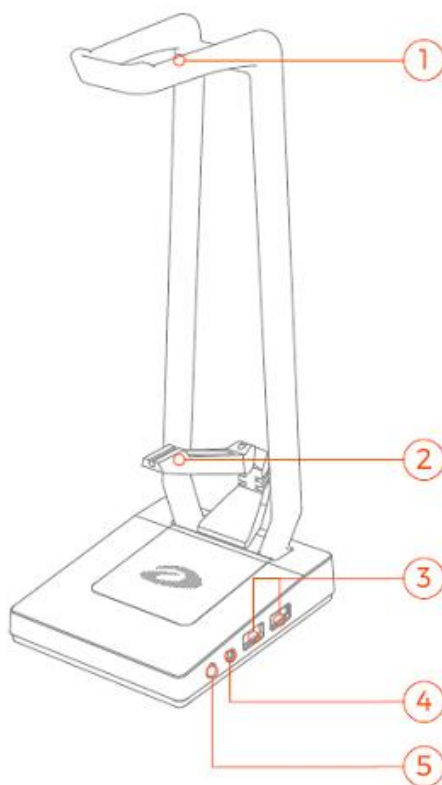

Руководство пользователя

Подставка для гарнитуры EH710X

- ① Держатель для гарнитуры
- ② Клипса для кабеля мыши
- ③ USB-порт
- ④ Порт 3,5мм
- ⑤ Выключатель подсветки

Технические параметры

EH710X	Подставка для наушников
	Подключение: проводное по USB (длина провода 1,5 метра)
	Питание: USB
	Подсветка: RGB по контуру основания. Выключатель снизу
	1 Порт 3,5 мм, 4-проводный разъем TRRS
	Два порта USB 2.0 сбоку на основании.
	Максимальная скорость передачи HUB2.0: 480 Мбит/с
	Зажим для кабеля
	Материал: ABS-пластик
	Вес: 436 ±10 г
	Размер: 280*120*101.8мм
	Совместимость: XP/IOS/Win 7/Win 8 /Win 10 и старше