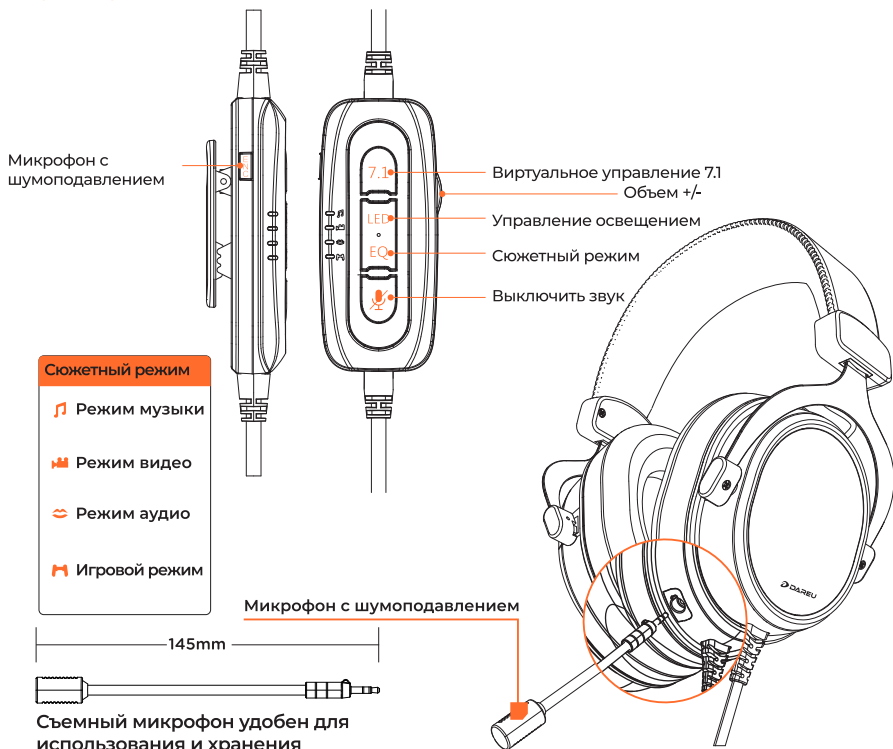

Рекомендация: перед использованием следующих функций установите драйвер EH925s PRO.