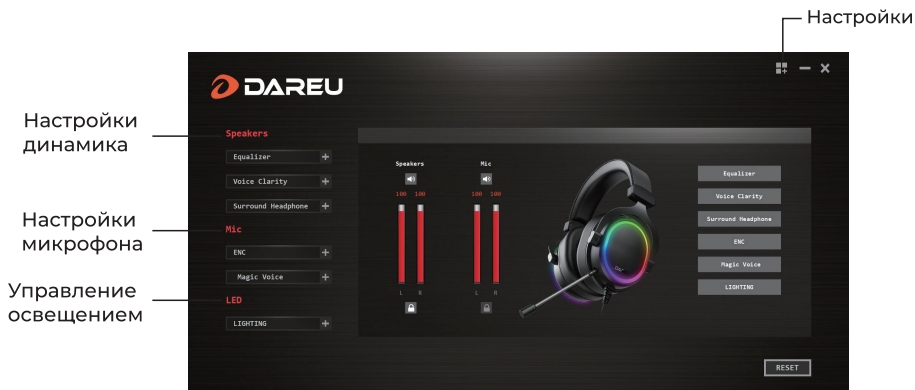

Рекомендация: перед использованием следующих функций установите драйвер EH925s PRO.

Как использовать драйвер

Скачайте драйвер с официального сайта Dareu (www.dareu.com) и установите его.
*Изображения приведены только для справки.